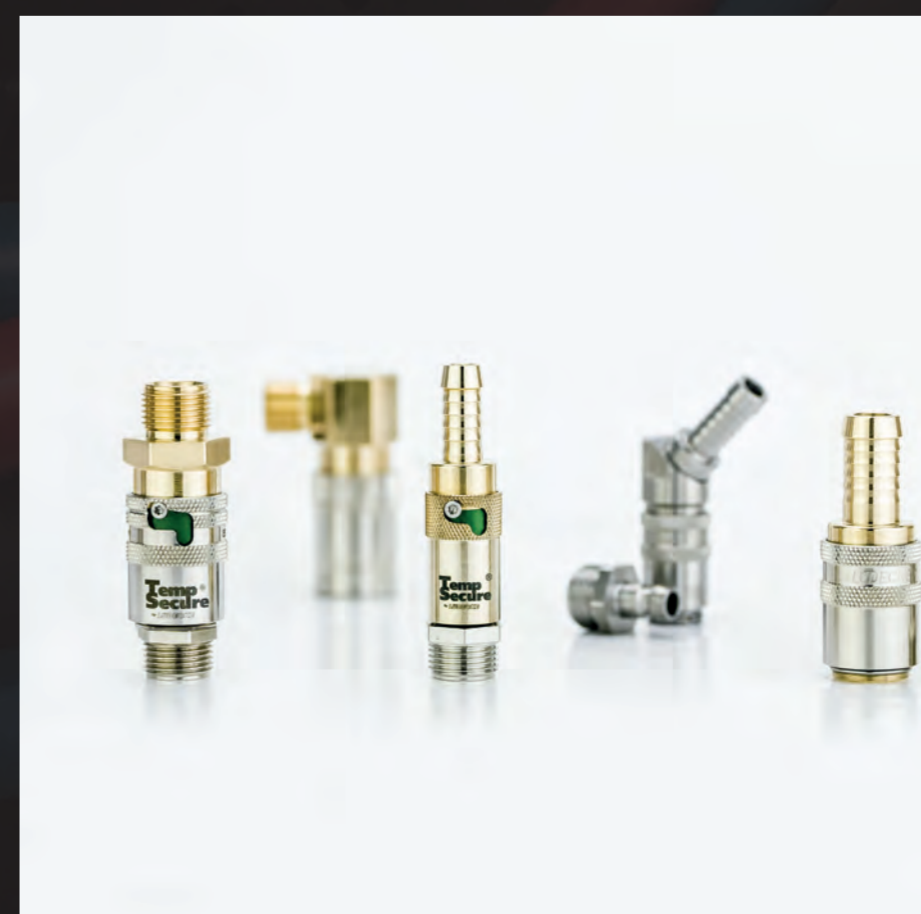

LÜDECKE

Desde 1930. La conexión perfecta.

Tecnología de Termorregulación

Temp Secure® by LÜDECKE Temp Tec by LÜDECKE